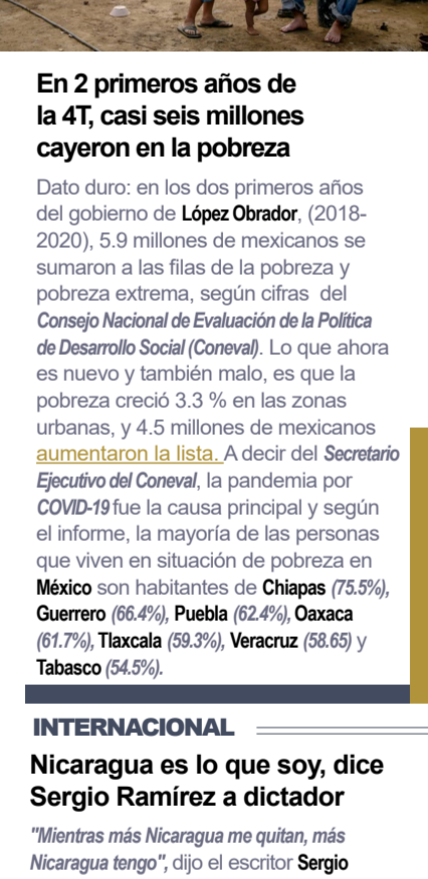

NACIONAL

En 2 primeros años de la 4T, casi seis millones cayeron en la pobreza

Dato duro: en los dos primeros años del gobierno de **López Obrador**, (2018-2020), 5.9 millones de mexicanos se sumaron a las filas de la pobreza y pobreza extrema, según cifras del **Consejo Nacional de Evaluación de la Política de Desarrollo Social (Coneval)**. Lo que ahora es nuevo y también malo, es que la pobreza creció 3.3 % en las zonas urbanas, y 4.5 millones de mexicanos [aumentaron la lista](#). A decir del **Secretario Ejecutivo del Coneval**, la pandemia por **COVID-19** fue la causa principal y según el informe, la mayoría de las personas que viven en situación de pobreza en **México** son habitantes de **Chiapas (75.5%)**, **Guerrero (66.4%)**, **Puebla (62.4%)**, **Oaxaca (61.7%)**, **Tlaxcala (59.3%)**, **Veracruz (58.65)** y **Tabasco (54.5%)**.

INTERNACIONAL

Nicaragua es lo que soy, dice Sergio Ramírez a dictador

"*Mientras más Nicaragua me quitan, más Nicaragua tengo*", dijo el escritor **Sergio Ramírez**, como respuesta al régimen del dictador **Daniel Ortega**, que lo declaró el miércoles "**traidor a la patria**", junto a [otros 93 opositores](#), los despojó de su nacionalidad e inhabilitó de por vida a ejercer cargos públicos. La disposición de **Ortega** ocurre apenas seis días después de la excarcelación y destierro de 222 opositores presos, que fueron enviados a **Estados Unidos**.